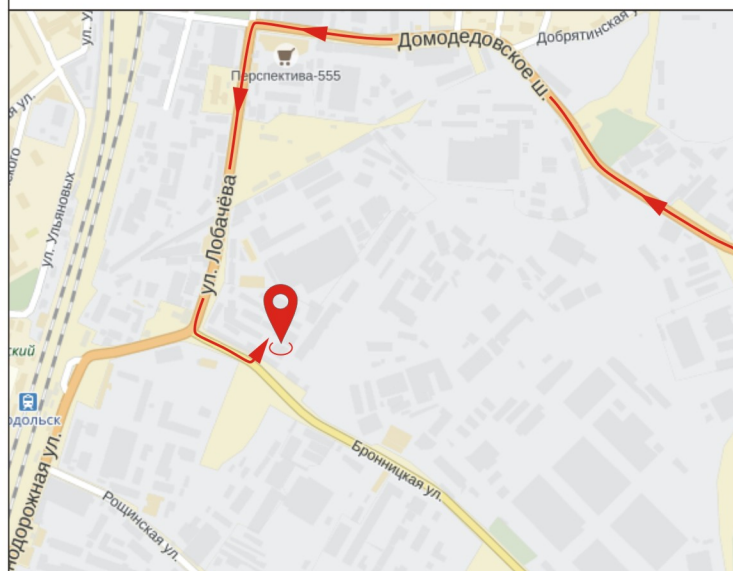

СЪЕЗД СО МКАД НА СИМФЕРОПОЛЬСКОЕ ШОССЕ (ТРАССА М-2)

ЧЕРЕЗ 14 КМ ОТ МКАД СЪЕЗД ПРАВЕЕ ПО УКАЗАТЕЛЮ

ПОДОЛЬСК
КЛИМОВСК
ДОМОДЕДОВО

ДАЛЕЕ ОКОЛО 4 КМ ДО ПЕРЕСЕЧЕНИЯ С ДОМОДЕДОВСКИМ ШОССЕ, СЪЕЗД НАПРАВО
В СТОРОНУ ПОДОЛЬСКА